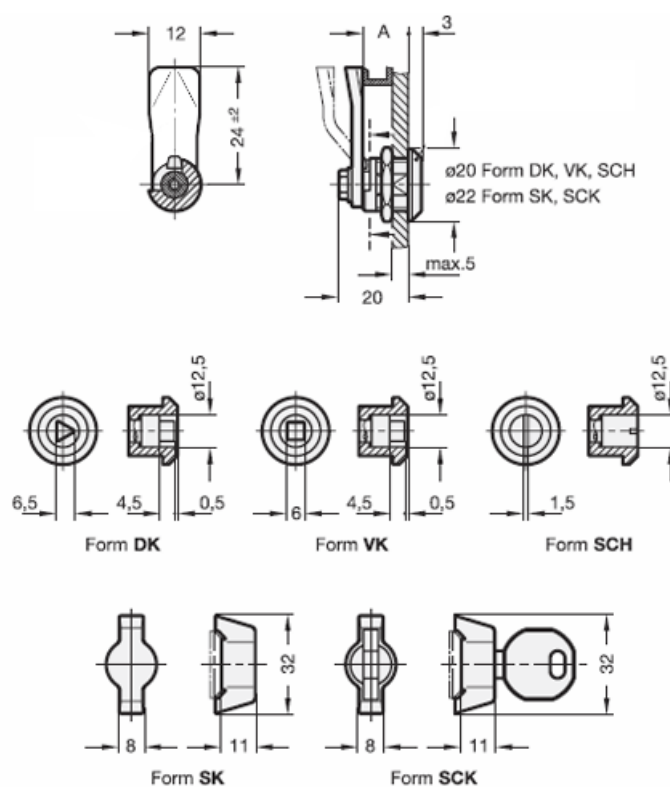

Varenummer: 20728012
Beskrivelse: E+G Låseelement
GN 115.1-SK-13,5

Mål

A = 13,5